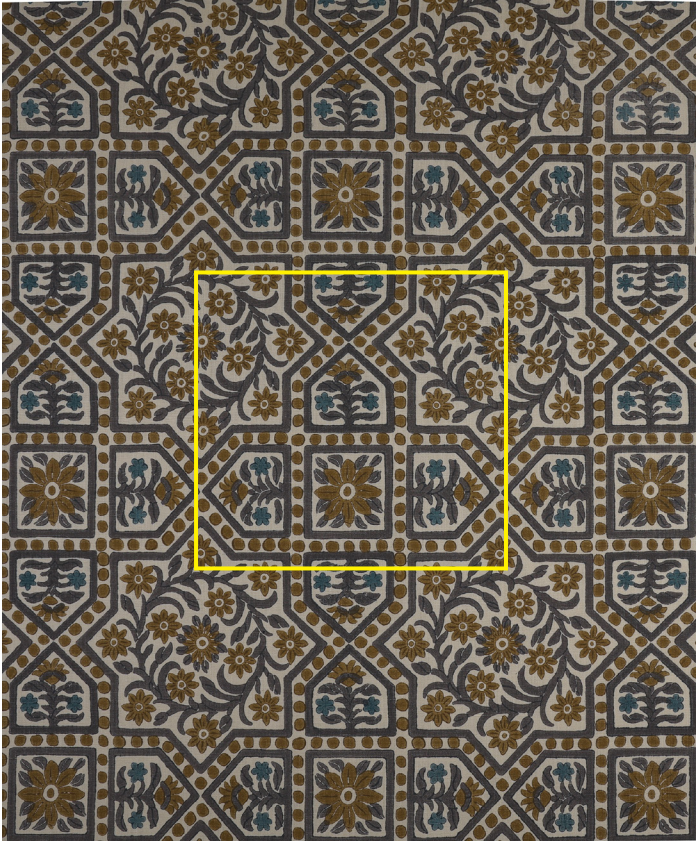

Tulsi Bagan Slate | TUL-05-N2

----

**Design** Tulsi Bagan

**Colour** Slate

**Code** TUL-05-N2

**Composition** 100% Linen

**Width** 137.5cm / 54in

**Repeat** 27cm (h) 27cm (v)  
10.5in (h) 10.5in (v)

**Weight** 286g/sqm

**Notes** .....  
.....  
.....  
.....

Tulsi Bagan Slate | TUL-05-N2

[www.namaysamay.com](http://www.namaysamay.com)